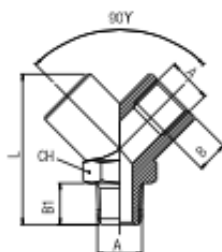

## RACCORDO A Y 90° MASCHIO CENTRALE

CENTRAL MALE Y 90°

Y-VERSCHRAUBUNG 90° AUSSEN-/INNENGEW.

Y EGAL À 90° MALE AU CENTRE

RACOR A Y 90° MACHO CENTRAL

CONEXÕES EM "Y" 90° ROSCA MACHO CENTRAL

Code	A	B	B1	L	CH	Pack.
06000 00 01 02 NB	1/8	8.5	9	33	14	10
06000 00 01 03 NB	1/4	11	11	37	17	10
06000 00 01 04 NB	3/8	11.5	12.5	46	22	10
06000 00 01 05 NB	1/2	14	16.5	58	26	10